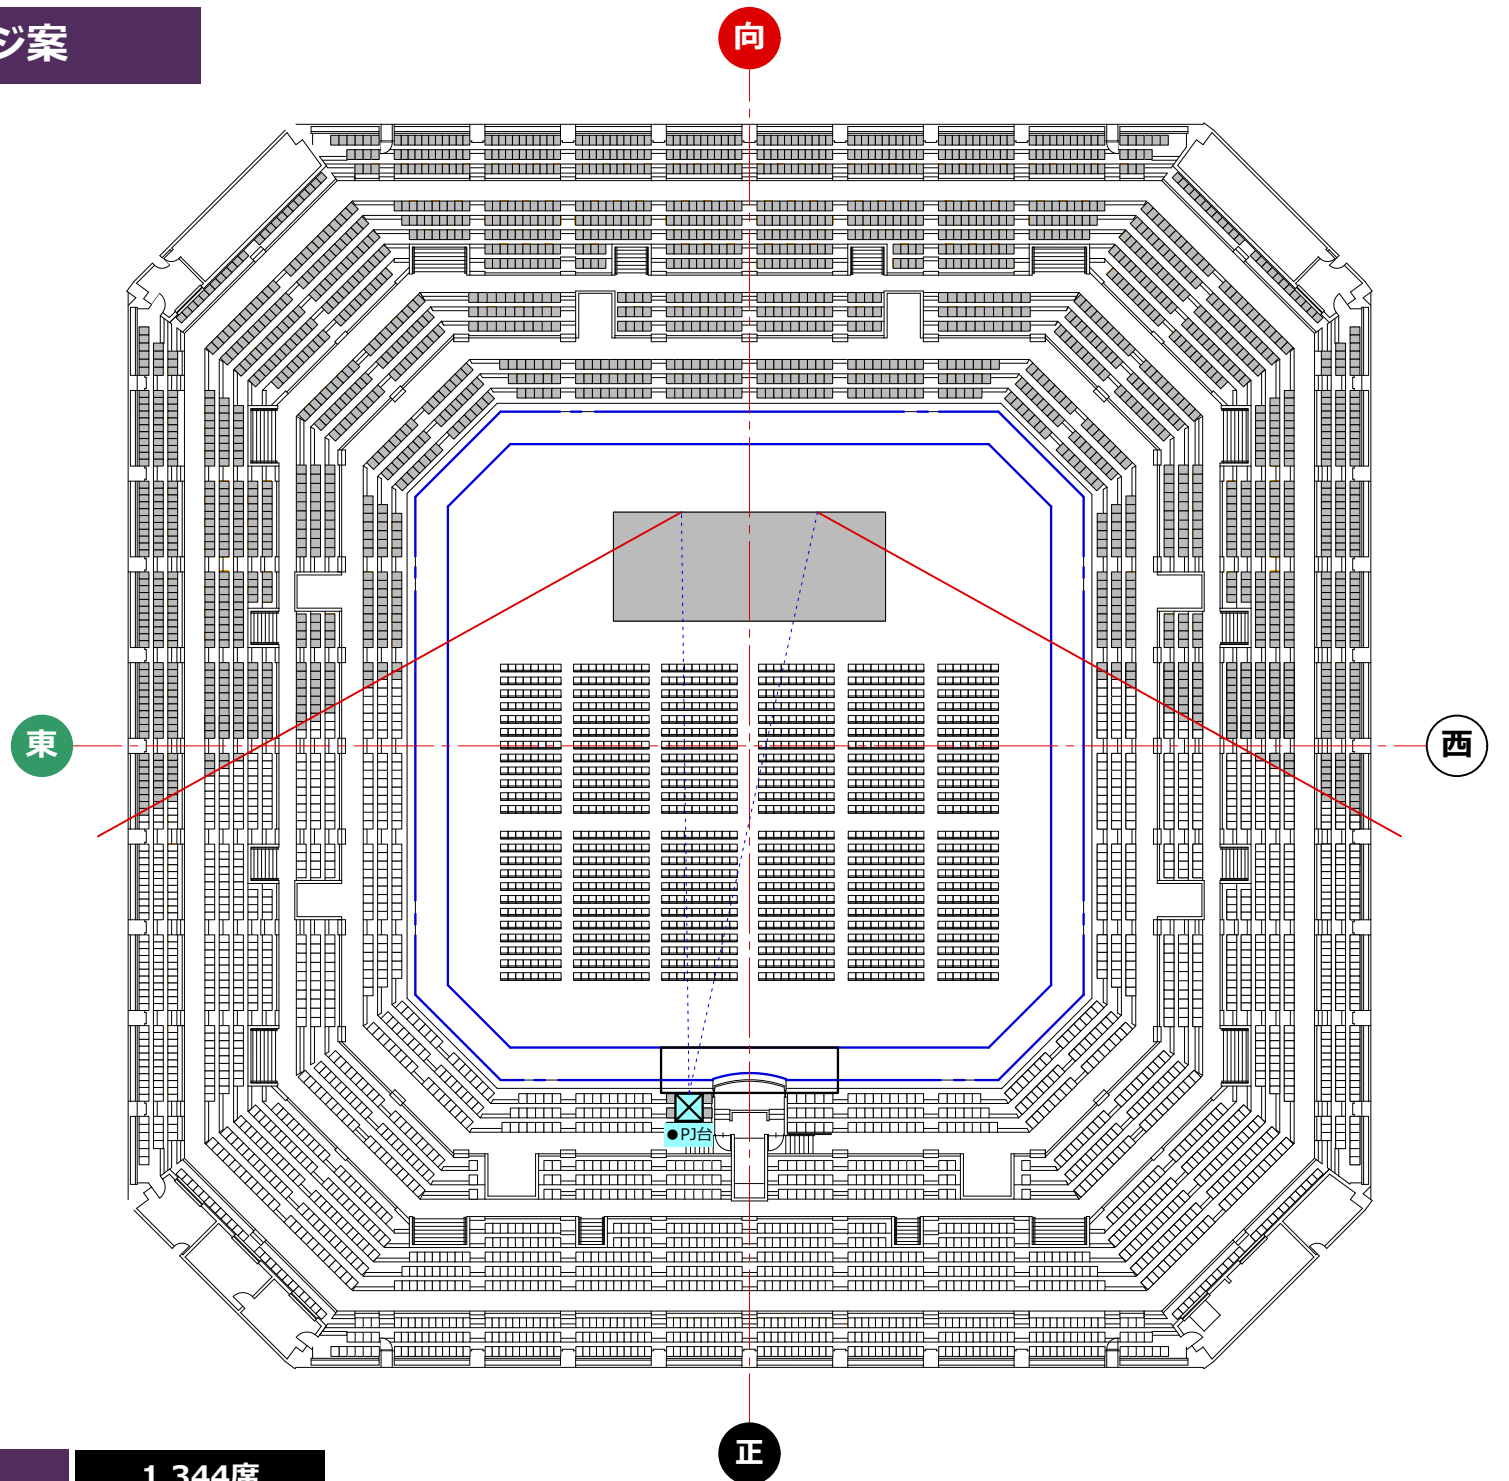

エンドステージ案

柵席

アリーナ席	1,344席
柵席(2名掛け)	946席
柵席(4名掛け)	1,865席
2・3Fスタンド席	1,772席
BOX席	46席
座席計(2名掛け)	4,108席
座席計(4名掛け)	5,027席

※椅子席の場合、非難導線の確保の為席数が減少します。
詳しくはお問い合わせ下さい。

2・3Fスタンド席