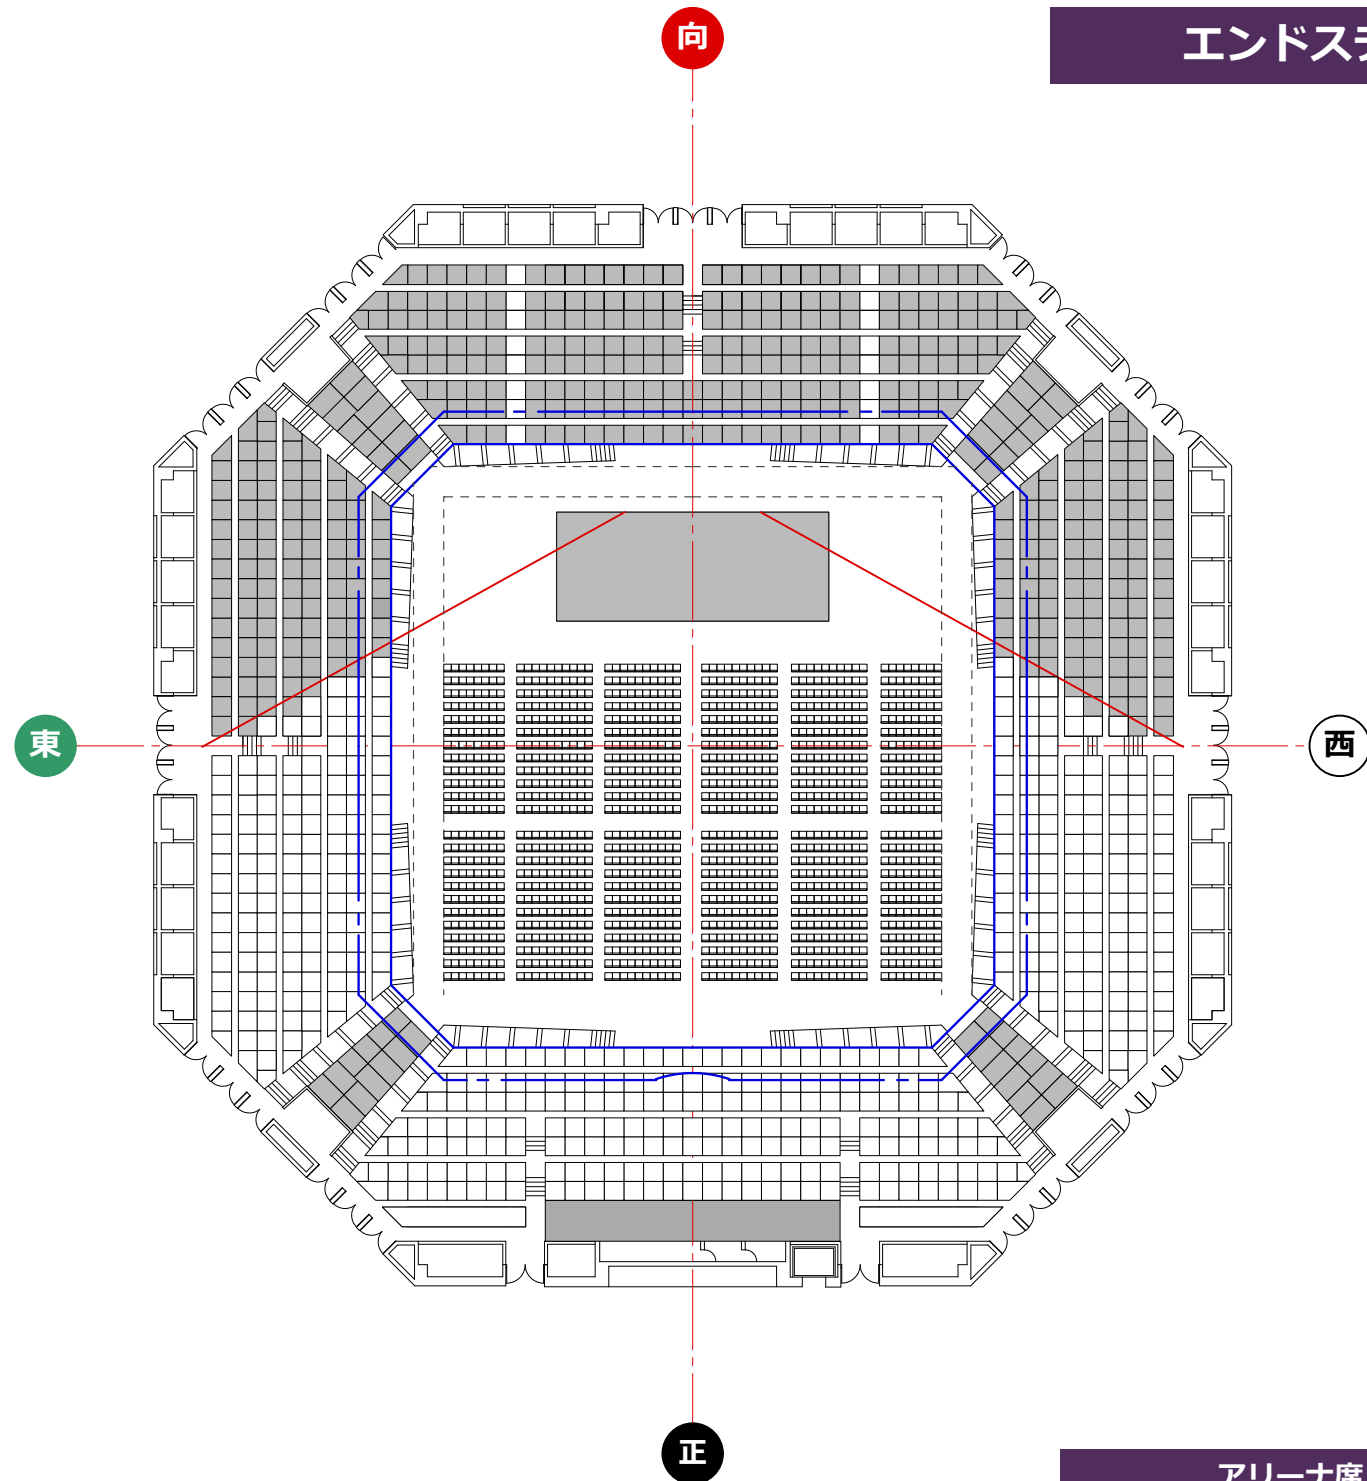

エンドステージ案

柵席

アリーナ席	1,344席
柵席(2名掛け)	946席
柵席(4名掛け)	1,865席
2・3Fスタンド席	1,772席
BOX席	46席
座席計(2名掛け)	4,108席
座席計(4名掛け)	5,027席

※椅子席の場合、非難導線の確保の為席数が減少します。
詳しくはお問い合わせ下さい。

2・3Fスタンド席